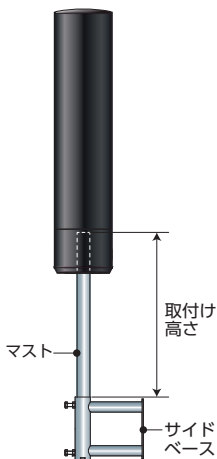

UNICORN
詳しい情報はこちら
<https://www.maspro.co.jp/products/unicorn/>

サイドベースに取付けるときのご注意

取付けを推奨するサイドベース

SB13SN、SB3220、SB3230(BK)、SB3230、SB32K51、SBCM35、SBM35、SBM35K(BK)、SBM450K、SBM45E、SBM45K

マストを取付けるタイプのサイドベースの場合

取付け高さは、ご使用になるマストの直径によって異なります。下表の「取付け高さ」以下でUHFアンテナを取付けてください。

取付けるマスト	取付け高さ
マスト径φ25.4mm(M130Zなど)	70cm以下*
マスト径φ31.8mm(M160Z、M182Z32(BK)など)	100cm以下*

*切断が必要となります。

規格表 U2CN(BB) / U2CN(WW)

項目	規格
受信チャンネル	ch.13~52
動作利得(感度)	5.5~6.2dB(実力値)
VSWR	2.5以下
前後比	3~10dB
半値角度	83~93°
インピーダンス	75Ω(F型端子)
使用温度範囲	⊖20~⊕40°C
適合マスト径	φ25~φ39mm
外觀寸法*	672(H)×143(W)×123(D)mm
質量(重量)	約1.5kg