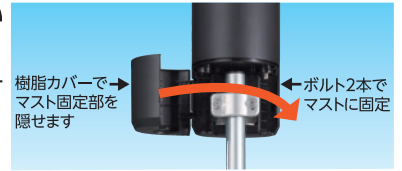

■ 金具が見えないアンテナ固定構造

外観がスッキリ見えるよう、マスト固定金具を隠せる樹脂カバーを備えています。

また、ボルト2本だけでマストに固定でき、施工性に優れます。