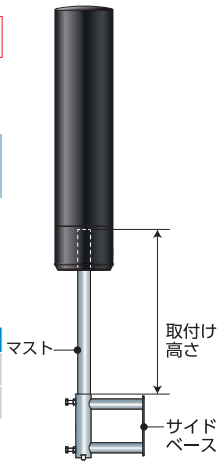

### サイドベースに取付けるときのご注意

#### 取付けを推奨するサイドベース

SB13SN、SB3220、SB3230、SB32K51、  
SBCM35、SBM35、SBM450K、SBM45E、SBM45K

#### マストを取付けるタイプのサイドベースの場合

取付け高さは、ご使用になるマストの直径によって異なります。下表の「取付け高さ」以下でUHFアンテナを取付けてください。

取付けるマスト	取付け高さ
M130Z(マスト径φ25.4mm)*	70cm以下
M160Z(マスト径φ31.8mm)*	100cm以下

\*切断が必要となります。