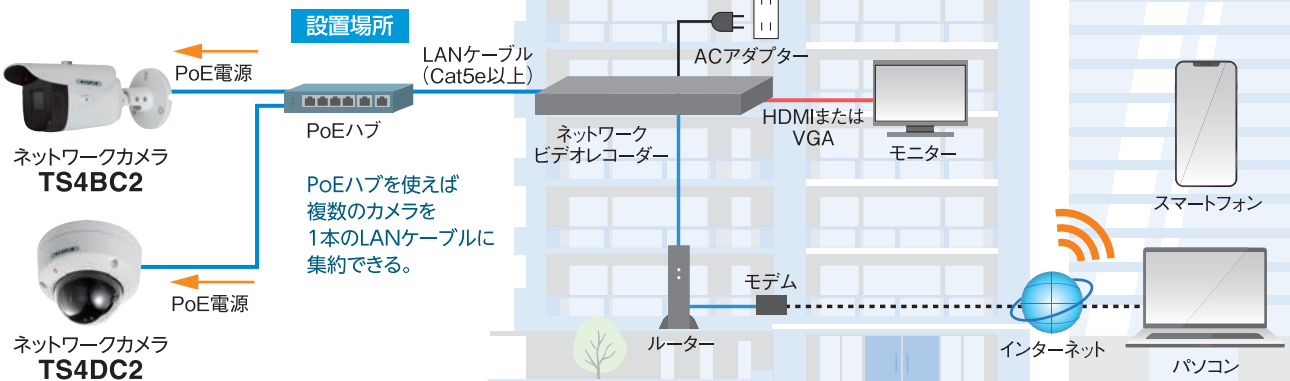

# PoE給電に対応!! 屋外での電源工事が不要な 高画質ネットワークカメラ

ケーブルの単独配線からPoEハブを使った配線まで  
施設にあわせた配線が可能!

**Full HD**  
フルハイビジョンカメラ

バレット型ネットワークカメラ  
**TS4BC2** オープン価格

ドーム型ネットワークカメラ  
**TS4DC2** オープン価格

設置場所で  
監視

遠隔地でも  
監視

### ネットワークカメラシステム

※ ネットワークビデオレコーダーが必要です。また、ネットワークビデオレコーダーがインターネットに接続されている必要があります。

## LANケーブル1本で 映像と電源を供給(PoE方式)

カメラ設置場所での電源確保が困難なところでも、市販のPoE対応ハブなどからLANケーブルでカメラへの電源供給が可能です。